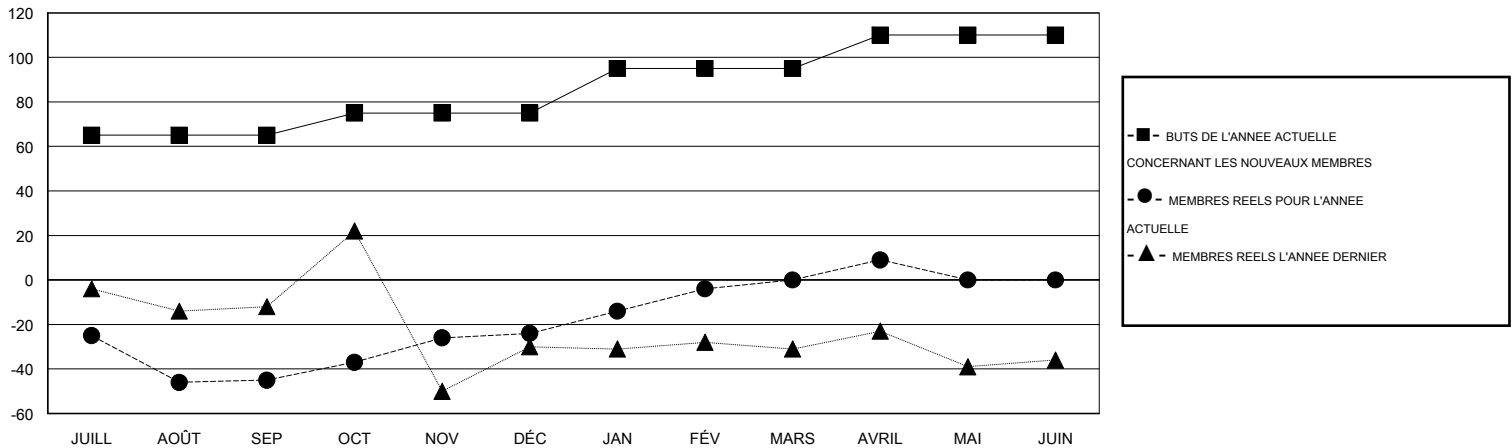

# MONTHLY MEMBERSHIP PROGRESS REPORT

District 102 W

Results as of: 4/30/2016

GMT: Carl Robert Rettby

LIEU SWITZERLAND

RC EME 4

Clubs					Membres				
RESULTATS POUR 2015-2016					RESULTATS POUR 2015-2016				
TRIMESTRE	BUT CONCERNANT LES NOUVEAUX CLUBS	NOUVEAUX CLUBS	CLUBS ANNULÉS	GAIN NET/PERTE NETTE	TRIMESTRE	BUT CONCERNANT LES NOUVEAUX MEMBRES	MEMBRES FONDATEURS ET NOUVEAUX AJOUTÉS	MEMBRES RADIÉS	GAIN NET/PERTE NETTE
JUILL/AOÛT/SEP	1	0	0	0	JUILL/AOÛT/SEP	65	47	92	-45
OCT/NOV/DÉC	0	0	0	0	OCT/NOV/DÉC	10	57	36	21
JAN/FÉV/MARS	0	0	0	0	JAN/FÉV/MARS	20	44	20	24
AVRIL/MAI/JUIN	1	0	0	0	AVRIL/MAI/JUIN	15	16	7	9

BUTS ET NOUVEAUX CLUBS REELS - CUMULATIF

BUTS ET MEMBRES REELS - CUMULATIF

CLUBS RADIÉS: 0

71 CLUBS OF 99 ONT AJOUTE 1 OU PLUSIEURS NOUVEAUX MEMBRES

DISTRIBUTION PAR SEXE

HOMME 3,385 (87.20%)  
 FEMME 497 (12.80%)