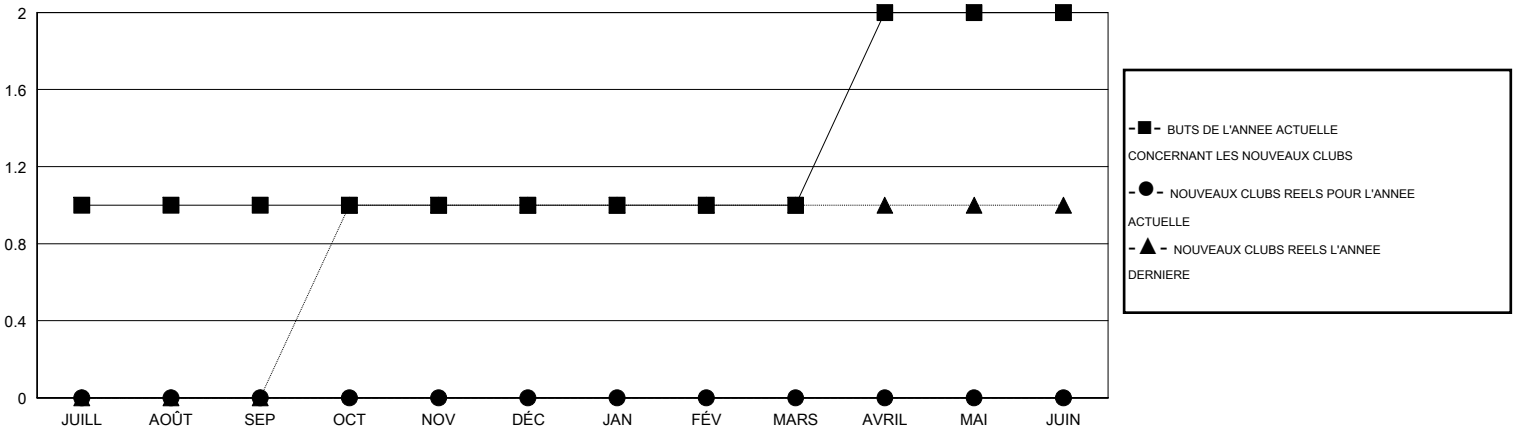

# MONTHLY MEMBERSHIP PROGRESS REPORT

District 102 W

Results as of: 4/30/2016

GMT: Carl Robert Rettby

LIEU SWITZERLAND

RC EME 4

Clubs					Membres				
RESULTATS POUR 2015-2016					RESULTATS POUR 2015-2016				
TRIMESTRE	BUT CONCERNANT LES NOUVEAUX CLUBS	NOUVEAUX CLUBS	CLUBS ANNULÉS	GAIN NET/PERTE NETTE	TRIMESTRE	BUT CONCERNANT LES NOUVEAUX MEMBRES	MEMBRES FONDATEURS ET NOUVEAUX AJOUTÉS	MEMBRES RADIÉS	GAIN NET/PERTE NETTE
JUILL/AOÛT/SEP	1	0	0	0	JUILL/AOÛT/SEP	65	47	92	-45
OCT/NOV/DÉC	0	0	0	0	OCT/NOV/DÉC	10	57	36	21
JAN/FÉV/MARS	0	0	0	0	JAN/FÉV/MARS	20	44	20	24
AVRIL/MAI/JUIN	1	0	0	0	AVRIL/MAI/JUIN	15	16	7	9

BUTS ET NOUVEAUX CLUBS REELS - CUMULATIF

BUTS ET MEMBRES REELS - CUMULATIF

CLUBS RADIÉS: 0

71 CLUBS OF 99 ONT AJOUTE 1 OU PLUSIEURS NOUVEAUX MEMBRES

DISTRIBUTION PAR SEXE

HOMME 3,385 (87.20%)  
 FEMME 497 (12.80%)